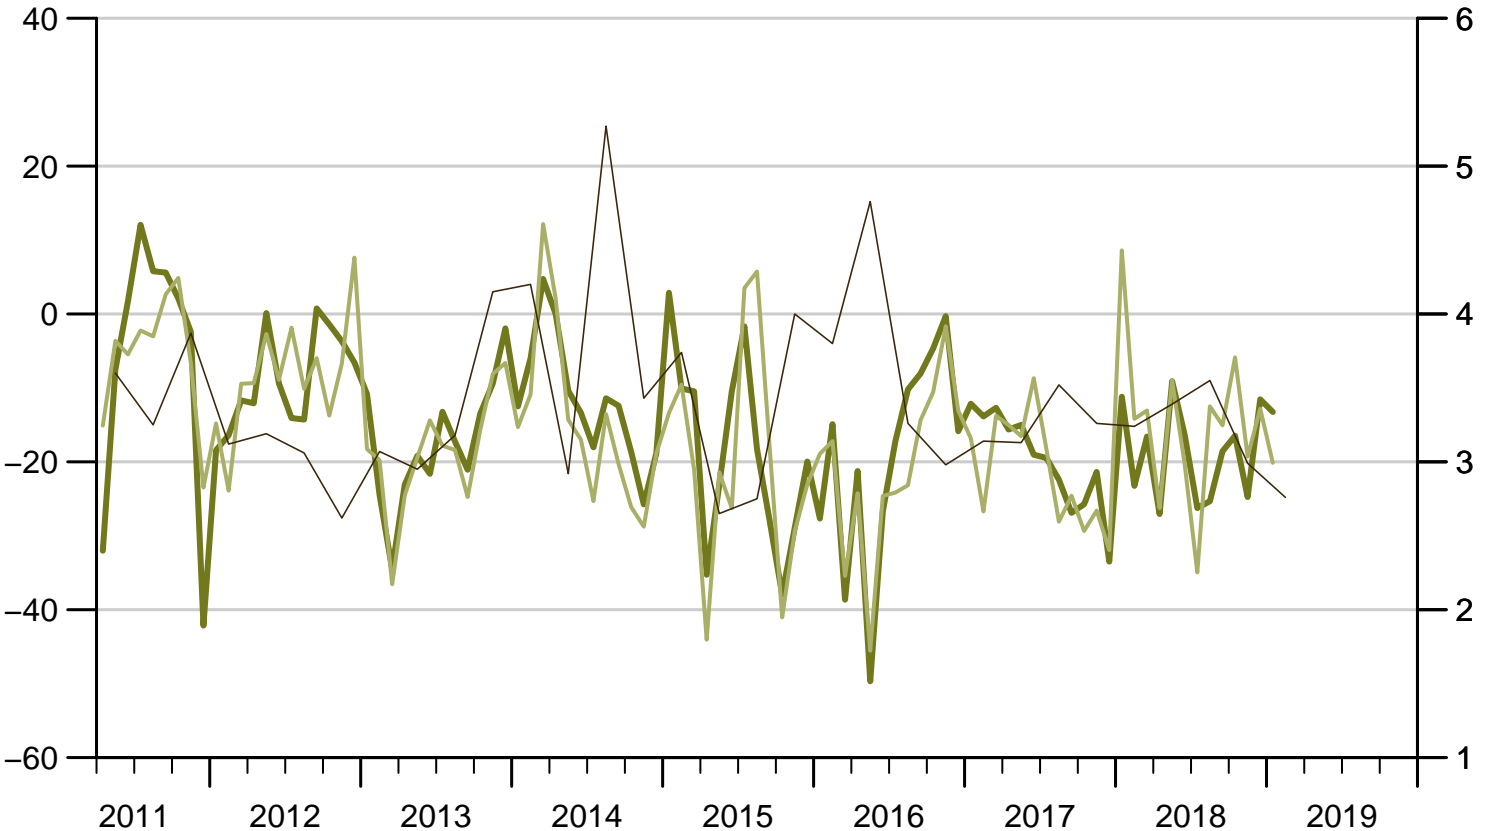

Parkettverband (Fussboden-, Fliesen- und Plattenlegerei, Tapeziererei; saisonbereinigt)

SALDO IN %

MONATE

— Geschäftslage, nächste 6 Monate
— Nachfrage, nächste 3 Monate

— Reichweite der Auftragsbestände (in Monaten)