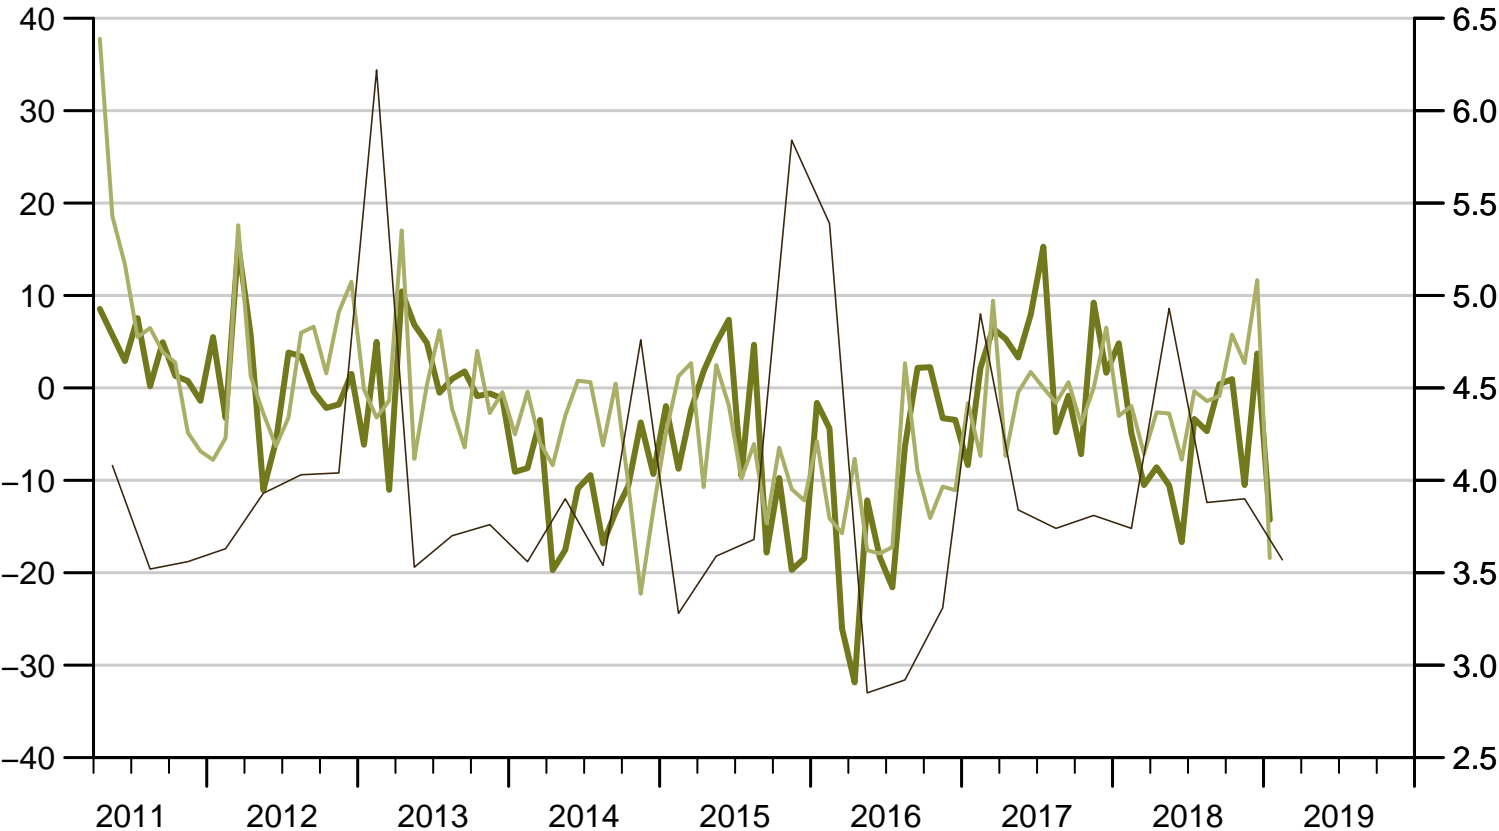

Gebäudehülle Schweiz (Dachdeckerei und Zimmerei, saisonbereinigt)

SALDO IN %

MONATE

— Geschäftslage, nächste 6 Monate
— Nachfrage, nächste 3 Monate

— Reichweite der Auftragsbestände (in Monaten)